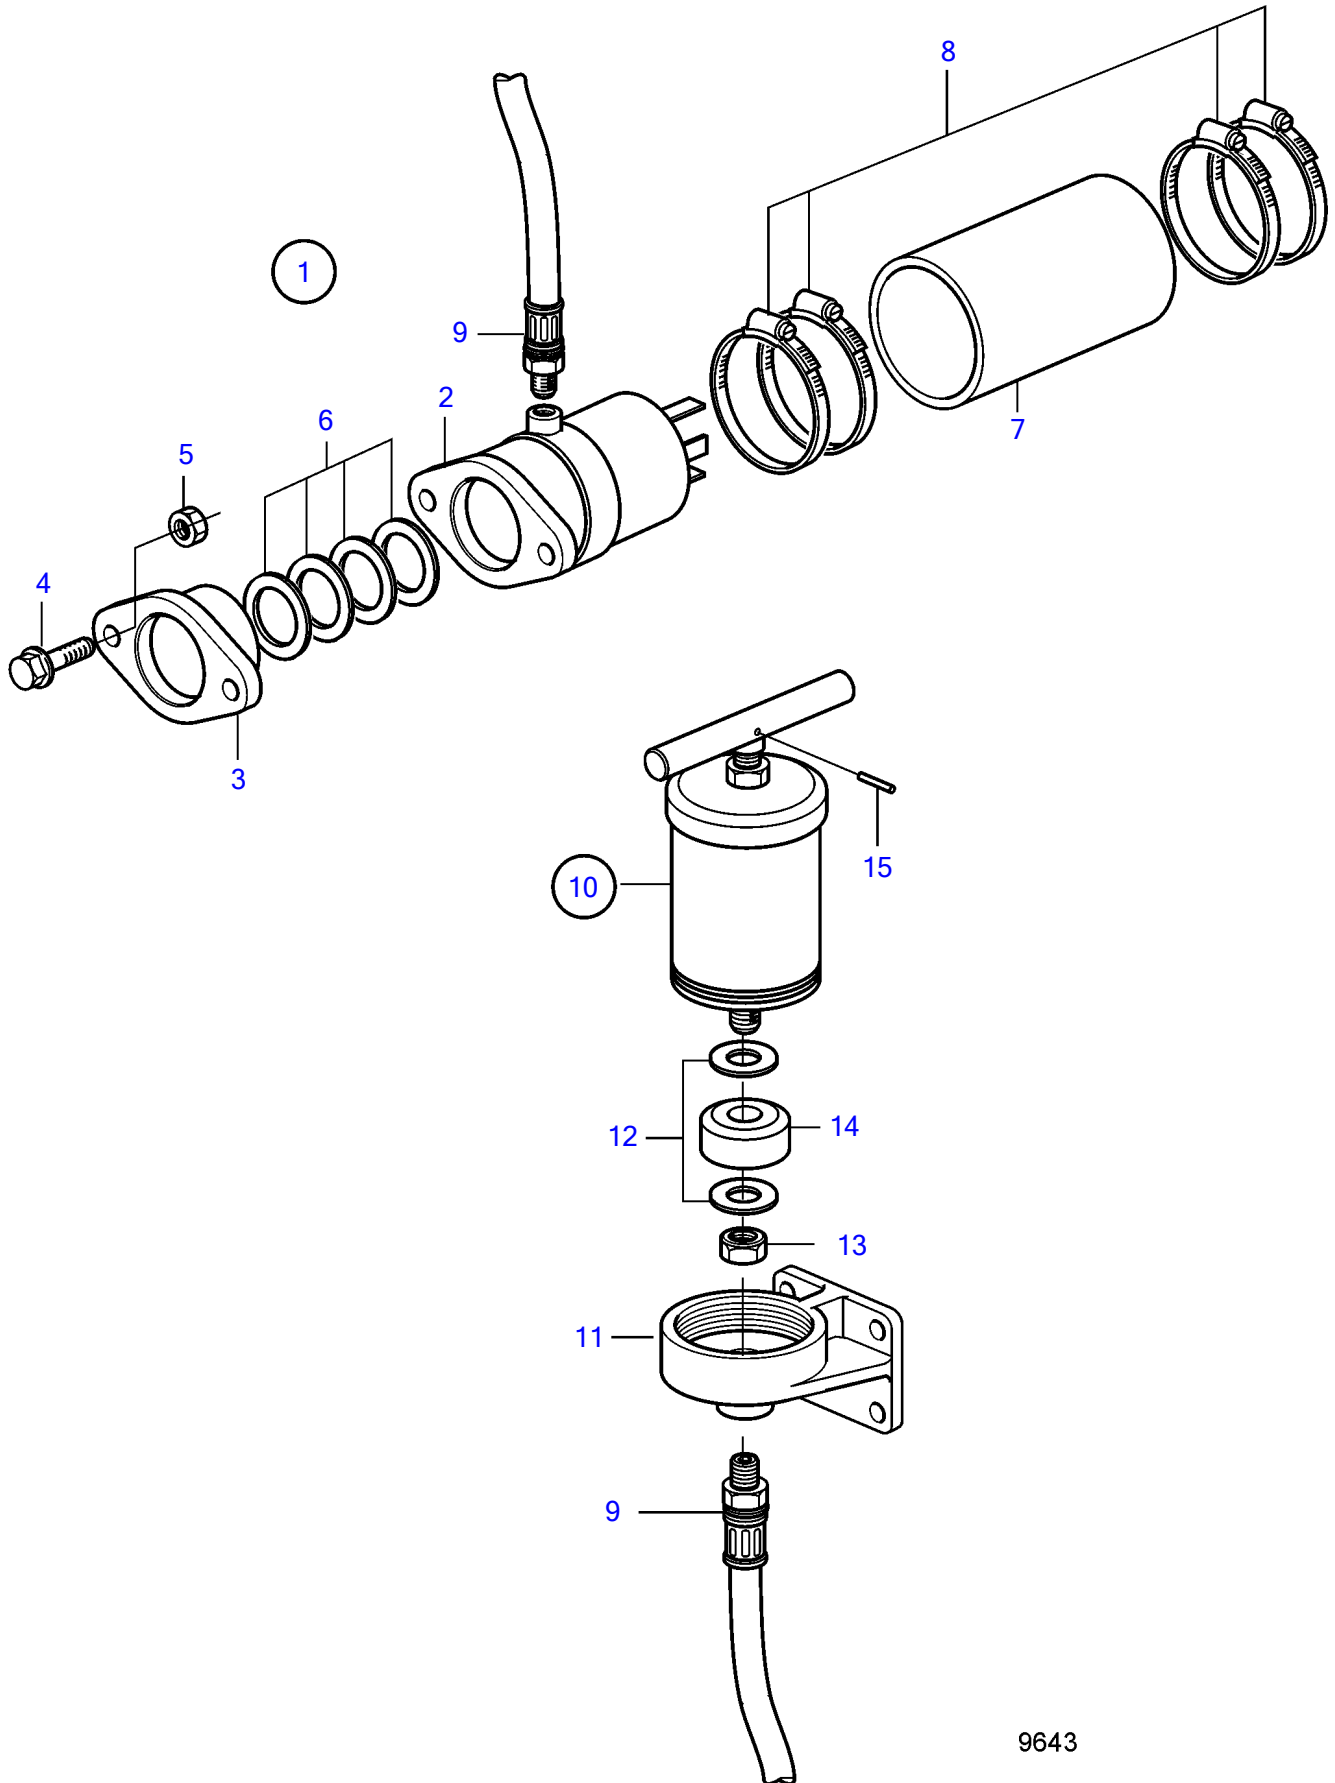

KAD42P-A, KAMD42P-A

9643

KAD42P-A, KAMD42P-A

REF	PART NO.	QTY	DESCRIPTION	NOTES
1	859016	1	Stuffing box	D=40mm
2	(828137)	1	• Stuffing box	Obsolete part
3	(828287)	1	• Gland	Obsolete part
4	963568	2	• Hexagon screw	
5	17624	2	• Hexagon nut	
6	859008	4	• Box gasket	
7		1	• Hose	
8	961673	4	• Hose clamp	
9	833842	1	• Hose	
10	827184	1	• Grease press	
11		1	• • End cover	
12	948087	2	• • Washer	
13	950354	1	• • Lock nut	
14	815579	1	• • Leather cuff	
15	(907173)	1	• • Grooved pin	Obsolete part